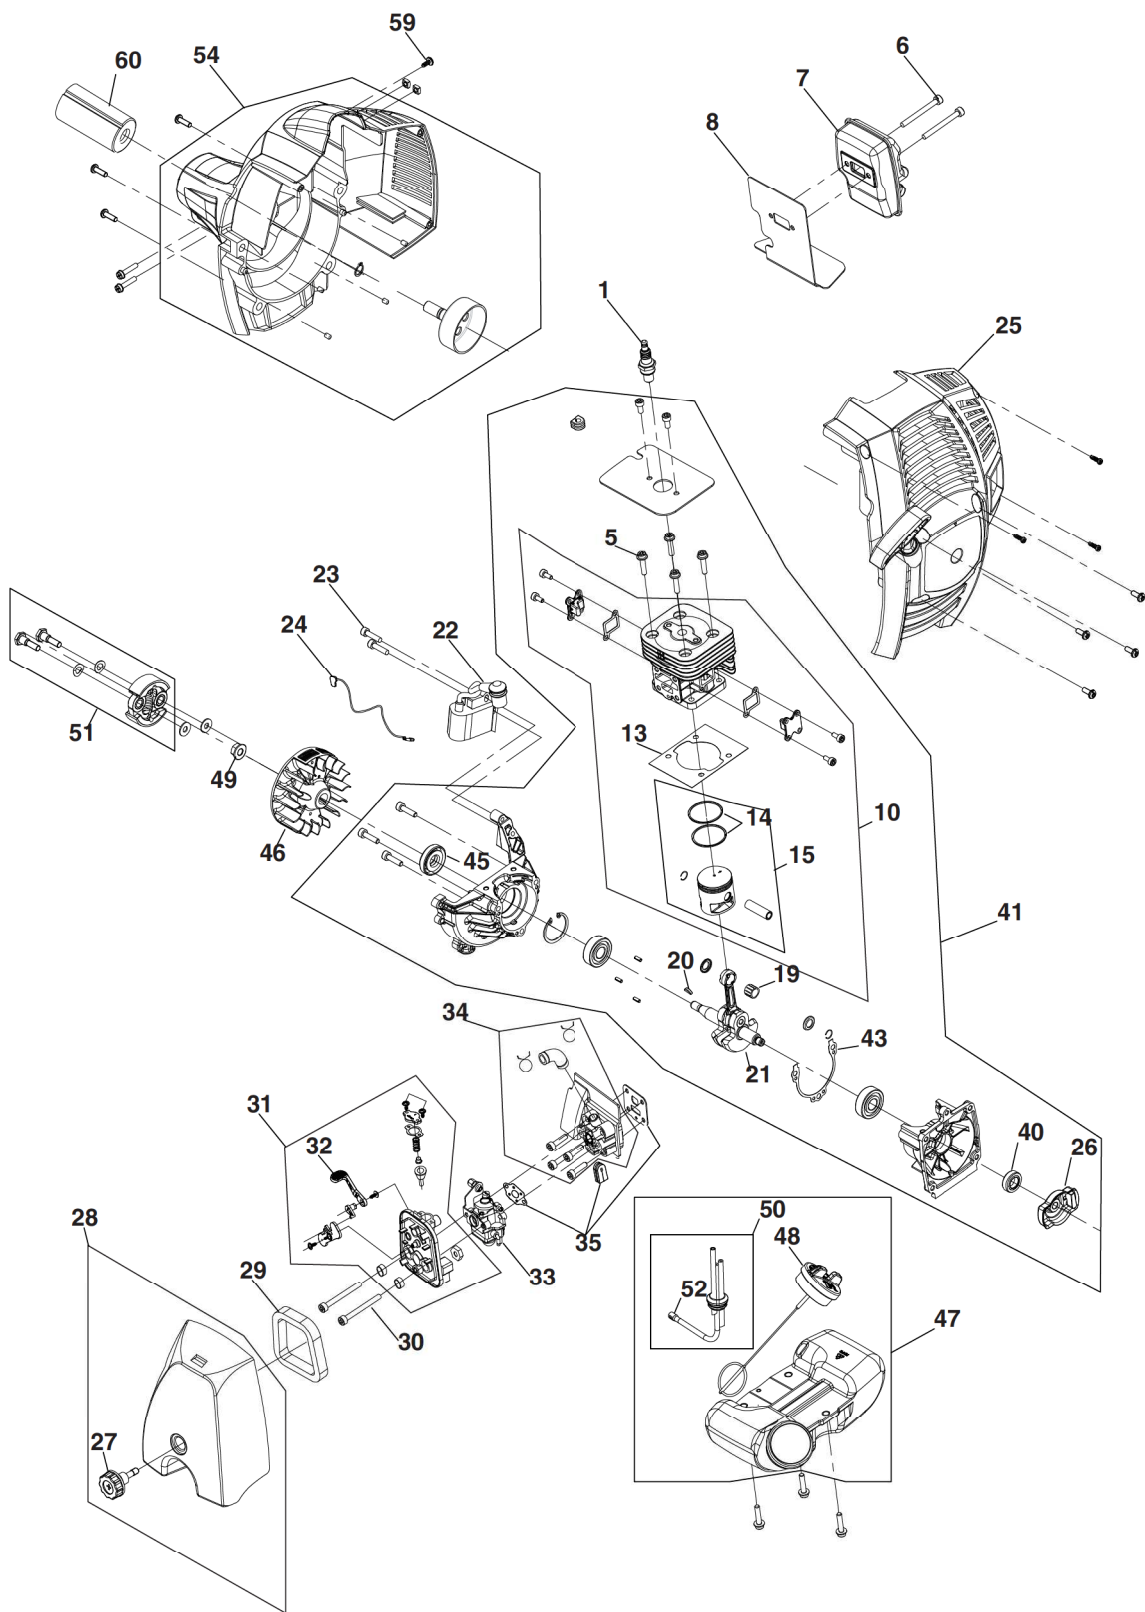

TB 32D

2008
208.0
1 / 4

POS.	CODE	Q.Q.TY	DESCRIZIONE	DESCRIPTION	DESCRIPTION	BESCHREIBUNG	REMARKS
1	23051000/0	1	CANDELA	SPARK PLUG	BOUGIE	ZÜNDKERZE	
5	123878049/0	1	VITE	SCREW	VIS	SCHRAUBE	
6	123878050/0	1	VITE	SCREW	VIS	SCHRAUBE	
7	183740005/0	1	SILENZIATORE	MUFFLER	SILENCIEUX	SCHALLDÄMPFER	
8	123280025/0	1	GUARNIZIONE SILENZIA-TORE	GASKET	JOINT SILENCIEUX	DICHTUNG SCHALLDÄM-PFER	
10	183070004/0	1	ASS. CILINDRO - PISTO-NE	CYLINDER - PISTON ASS'Y	ENS.CYLINDRE-PISTON	SET ZYLINDER-KOLBEN	
13	123280026/0	1	GUARNIZIONE CILINDRO	CYLINDER GASKET	JOINT CYLINDRE	ZYLINDERDICHTUNG	
14	123204005/0	2	FASCIA ELASTICA	PISTON RING	COLLIER ÉLASTIQUE	KOLBENRING	
15	183590004/0	1	ASS. PISTONE	PISTON ASS'Y	ENS.PISTON	SET KOLBEN	
19	123072001/0	1	ASTUCCIO A RULLI	NEEDLE BEARING	ROUL. À AIGUILLES	WALZENROHR	
20	123072000/0	1	LINGUETTA VOLANO	FLYWHEEL KEY	CLAVETTE VOLANT	LASCHE SCHWUNGRAD	
21	123020019/0	1	LINGUETTA VOLANO	FLYWHEEL KEY	LANGUETTE VOLANT	LASCHE SCHWUNGRAD	
22	123044007/0	1	BOBINA ELETTRONICA	ELECTR. COIL	BOBINE ÉLECTRONIQUE	ELEKTRONIKSPULE	
23	123878051/0	1	VITE	SCREW	VIS	SCHRAUBE	
24	123065033/0	1	CAVO BOBINA	SPARK PLUG CABLE	CÂBLE BOUGIE	SPULENDRAHT	
25	183037001/0	1	ASS. AVVIATORE GIALLO	STARTER ASSY YELLOW	DÉMARREUR JAUNE	SET STARTER GELB	
-	183037002/0	1	ASS. AVVIATORE ROSSO	STARTER ASSY RED	DÉMARREUR ROUGE	SET STARTER ROT	
26	123082001/0	1	COPPA AVVIAMENTO	STARTER CUP	COUPE DÉMARREUR	STARTERGEHÄUSE	
27	123593505/0	1	POMELLO	KNOB	BOUTON	KNAUF	
28	183090003/0	1	COPRIFILTRO, GIALLO	FILTER COVER, YELLOW	COUVRE-FILTRE, JAUNE	FILTERABD. GELB	
-	183090004/0	1	COPRIFILTRO, ROSSO	FILTER COVER, RED	COUVRE-FILTRE, ROUGE	FILTERABD. ROT	
29	123220008/0	1	FILTRO ARIA	AIR FILTER	FILTRE À AIR	LUFTFILTER	
30	123878052/0	1	VITE	SCREW	VIS	SCHRAUBE	
31	383781001/0	1	SUPP. FILTRO ARIA	AIR FILTER HOLDER	SUPP. FILTRE À AIR	HALTER LUFTFILTER	
32	123315077/0	1	LEVA ARIA	CHOKE LEVER	LEVIER AIR	CHOKERHEBEL	
33	123054021/0	1	CARBURATORE	CARBURETTOR	CARBURATEUR	VERGASER	
34	383073501/0	1	ASS. COLLETTORE ASPI-RAZIONE	INTAKE MANIFOLD ASSY	COLLECTEUR ASPIRA-TION	KOLLEKTOR ANSAUGUNG	
35	183303511/0	1	ASS. GUARNIZIONI	GASKET ASS'Y	GASKET ASS'Y	SET DICHTUNGEN	
40	119035154/0	1	ANELLO DI TENUTA	SEAL RING	ANNEAU DE TENUE	DICHTRING	
41	183275302/0	1	SHORT BLOCK MOTORE	ENGINE SHORT BLOCK	SHORT BLOCK MOTEUR	SHORT BLOCK MOTOR	
43	123280027/0	1	GUARNIZIONE CARTER	CRANKCASE GASKET	GARNITURE CARTER	GEHÄUSEDICHTUNG	
45	112020001/0	1	ANELLO DI TENUTA	SEAL RING	ANNEAU DE TENUE	DICHTRING	
46	183880004/0	1	ASS. VOLANO C/MASSE	FLYWHEEL ASS.Y	ENS. VOLANT	SCHWUNGRAD MAGNET	
47	183733004/0	1	ASS. SERBATOIO MIX.	KIT FUEL TANK	ENS.RÉSERVOIR MÉ-LANGE	SET TREIBSTOFFTANK	
48	123790016/0	1	ASS. TAPPO MISCELA	FUEL CAP ASSY	BOUHCON MÉLANGE	SET DECKEL TREIBSTOFF	
49	123120004/0	1	DADO	NUT	ECROU	MUTTER	
50	383240001/0	1	ASS. GOMMINO PASSA-TUBI	GROMMET ASSY	ENS.RONDELLE CAOU-TCHOU	SET GUMMIRINGE	
51	183215003/0	1	ASS. FRIZIONE	CLUTCH ASS.Y	FRICTION	SET KUPPLUNG	
52	183520001/0	1	PESCANTE MISCELA	INTAKE FILTER	FILTRE D'ASPIRATION	TAUCHSONDE	
54	383785001/0	1	ASS.SUPPORTO TRASM., GIALLO	SUPPORT TRASM.ASSY, YELLOW	ENS.SUPPORT TRANSM., JAUNE	GETRIEBEPLATTFORM, GELB	
54	383785002/0	1	ASS.SUPPORTO TRASM., ROSSO	SUPPORT TRASM.ASSY, RED	ENS.SUPPORT TRANSM., ROUGE	GETRIEBEPLATTFORM, ROT	
59	6980624	1	VITE	SCREW	VIS	SCHRAUBE	
60	123275020/0	1	GOMMINO	GROMMET	CAOUTCHOUC	GUMMI	