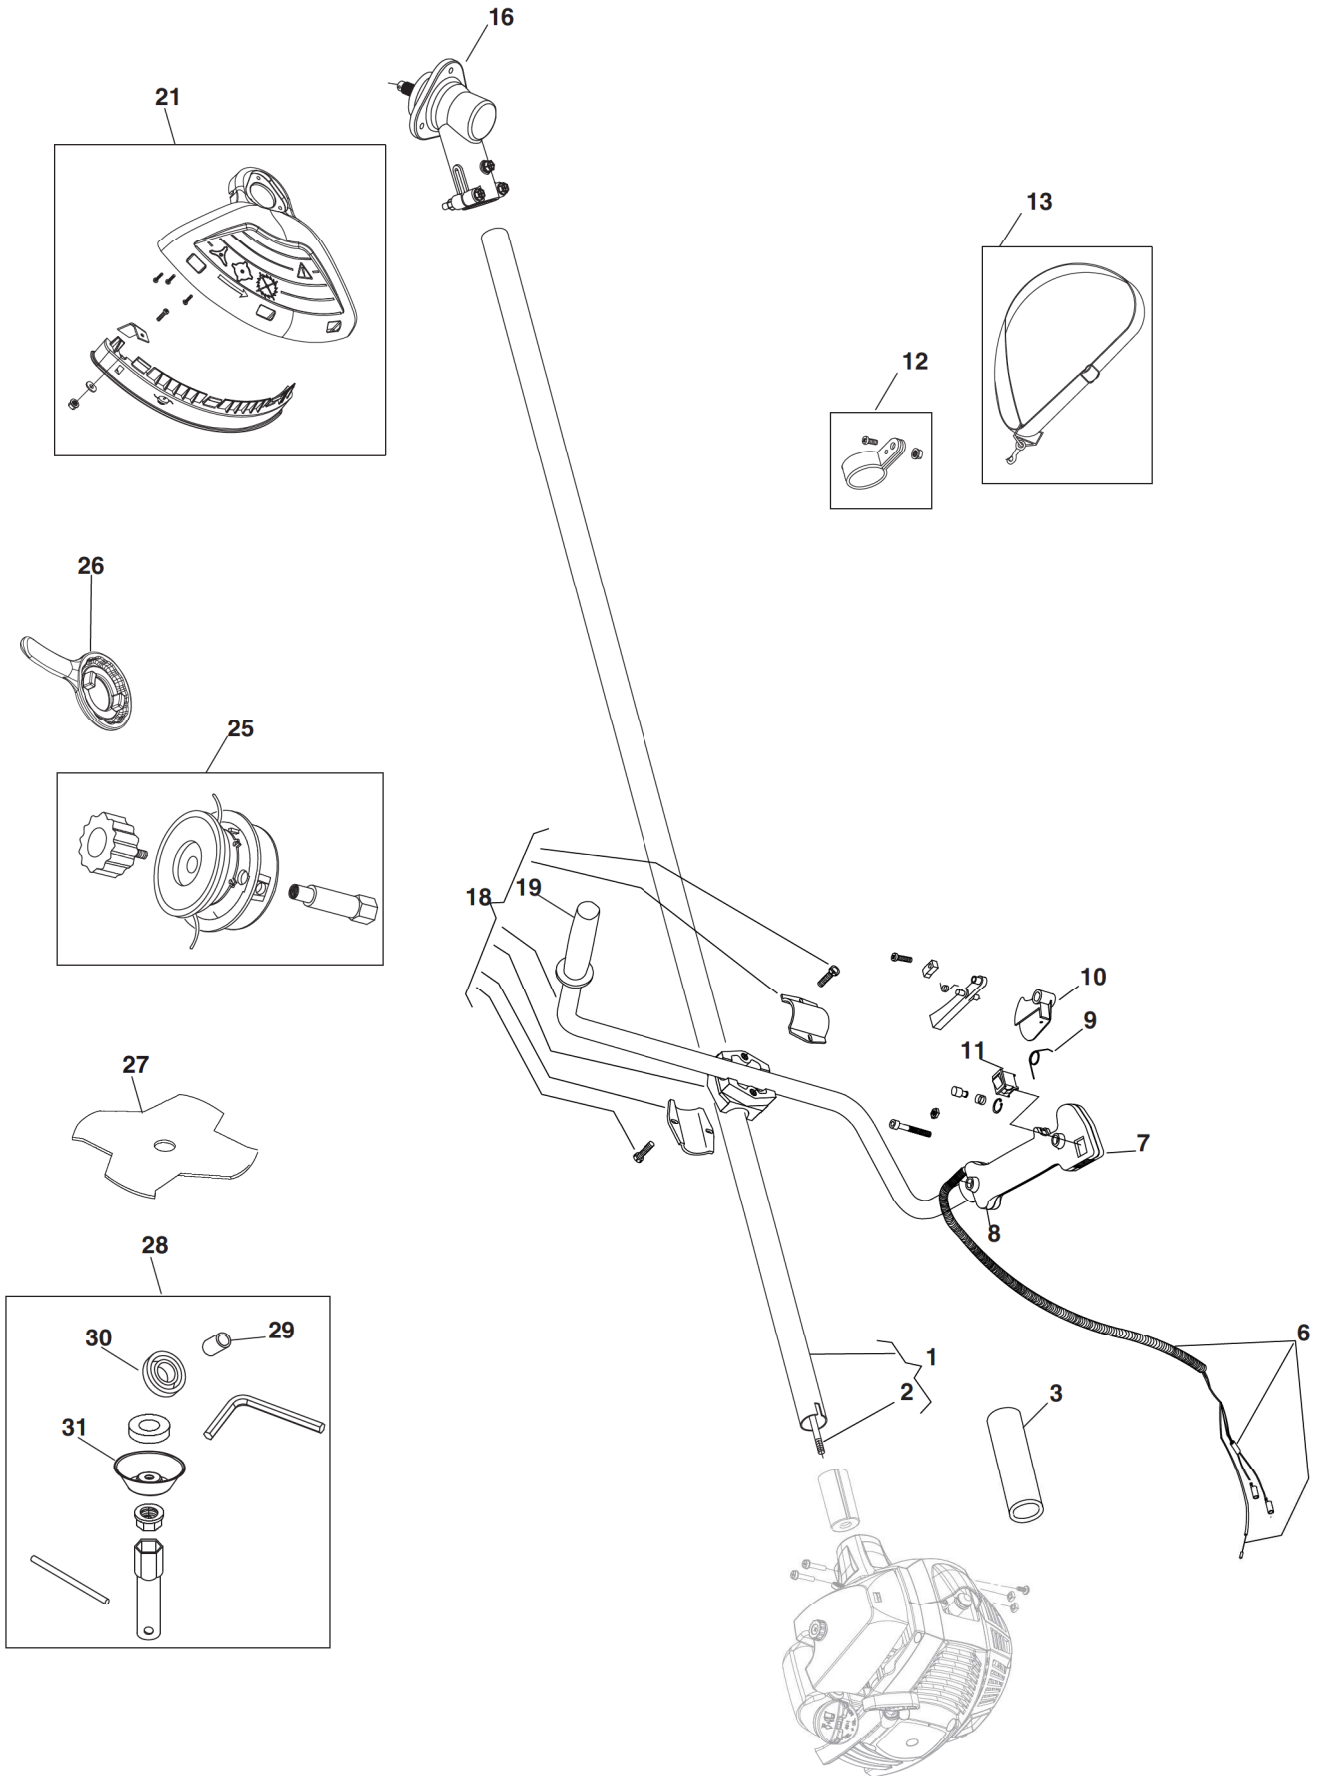

TB 32D

2008
208.0
3 / 4